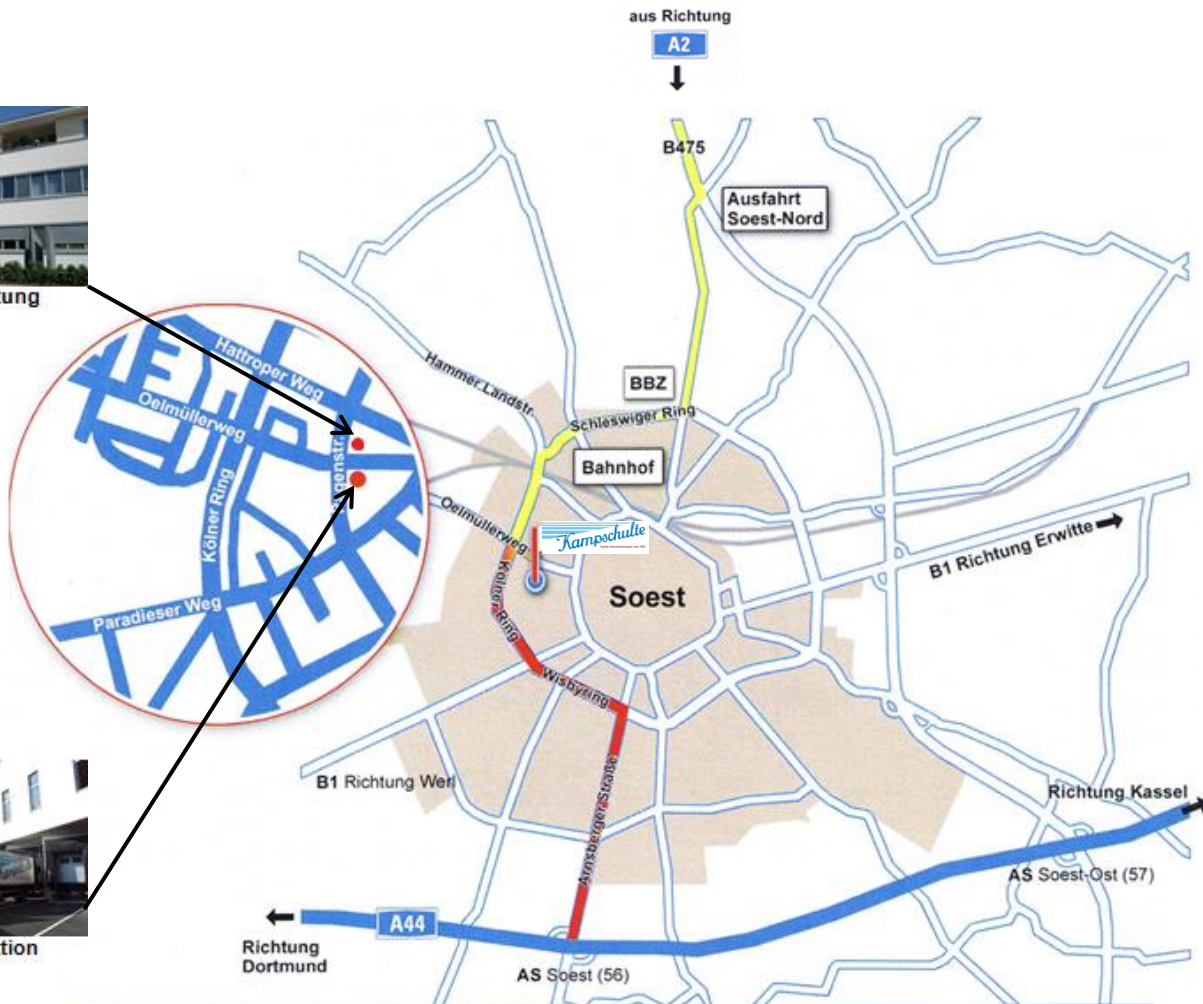

Oelmüllerweg 3 – 15
 59494 Soest
 Tel. 02921/397-0

Verwaltung

Produktion

So kommen Sie zu uns:

Mit der Bahn:

Vom Bahnhof Soest ca. 10 Minuten Fußweg

Mit dem Auto von Westen, Süden, Osten:

- Autobahn A44 Abfahrt Soest (56), auf der Arnberger Str. Richtung Innenstadt
- An der 2. Ampel links auf den Wisbyring abbiegen
- Dem Straßenverlauf geradeaus folgen bis zur 4. Ampel (Fußgängerampel), rechts abbiegen in den Oelmüllerweg (Achtung 30km-Zone!)
- Bis zum Ende durchfahren, Unternehmen liegt auf der rechten Seite

Mit dem Auto von Norden:

- Autobahn A2 Abfahrt Hamm-Uentrop, links Richtung Soest
- Landstraße folgen, hinter Oestinghausen auf der B475 an der Abfahrt Soest-Nord rechts abbiegen
- Am Kreisverkehr beim Berufsbildungszentrum BBZ 1. rechts abbiegen auf den Schleswiger Ring
- Straßenverlauf folgen bis zum Ende, an der Ampel links auf die Hammer Landstr. (Eisenbahnunterführung)
- An der 4. Ampel (Fußgängerampel) links abbiegen in den Oelmüllerweg (Achtung 30km-Zone!)
- Bis zum Ende durchfahren, Unternehmen liegt auf der rechten Seite

Verwaltungsgebäude: linke Straßenseite
(Empfang an der Zentrale)

Parkplätze:

- Auf dem Firmengelände befinden sich Parkplätze für unsere Gäste